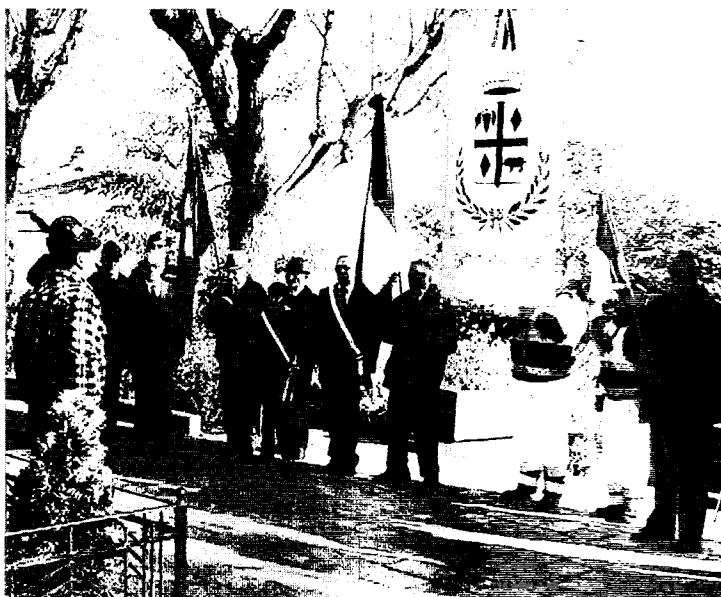

# Celebrazioni

## Cerimonia 4 novembre 2006

Fedeli come ogni anno ci siamo ritrovati davanti al monumento ai caduti, in piazza Antonio Bezzo al Valentino, per ricordare ed onorare i caduti di Verrua. Non ci sono più testimoni della prima guerra mondiale e, sempre meno, sono i protagonisti del secondo conflitto, cioè coloro che hanno vissuto giorni tremendi di guerra.

Nelle scorse edizioni era abitudine del Sindaco ricordare chi ci aveva lasciato; questa volta, oltre a ricordare chi è andato avanti, il primo cittadino ha voluto fare l'appello dell'ormai ridotto plotone di combattenti Verruesi, per incitarli ancora nella loro missione.

Il 19 giugno ci ha lasciati, all'età di 96 anni, Fontana Guglielmo, combattente sul fronte francese durante lo sbarco in Normandia, fatto prigioniero e rientrato in patria il 20 aprile 1946.

Ma i Verruesi che possono ancora testimoniare il grigioverde indossato al fronte nel sanguinoso conflitto terminato nel 1945, sono in ordine alfabetico: SERG. MAGG. ASSONE FRANCESCO, CRIVELLO GIUSEPPE, DAPPIANO ANSELMO, FONTANA PIERINO, MONCHIETTI DOMENICO, OLIVETTI